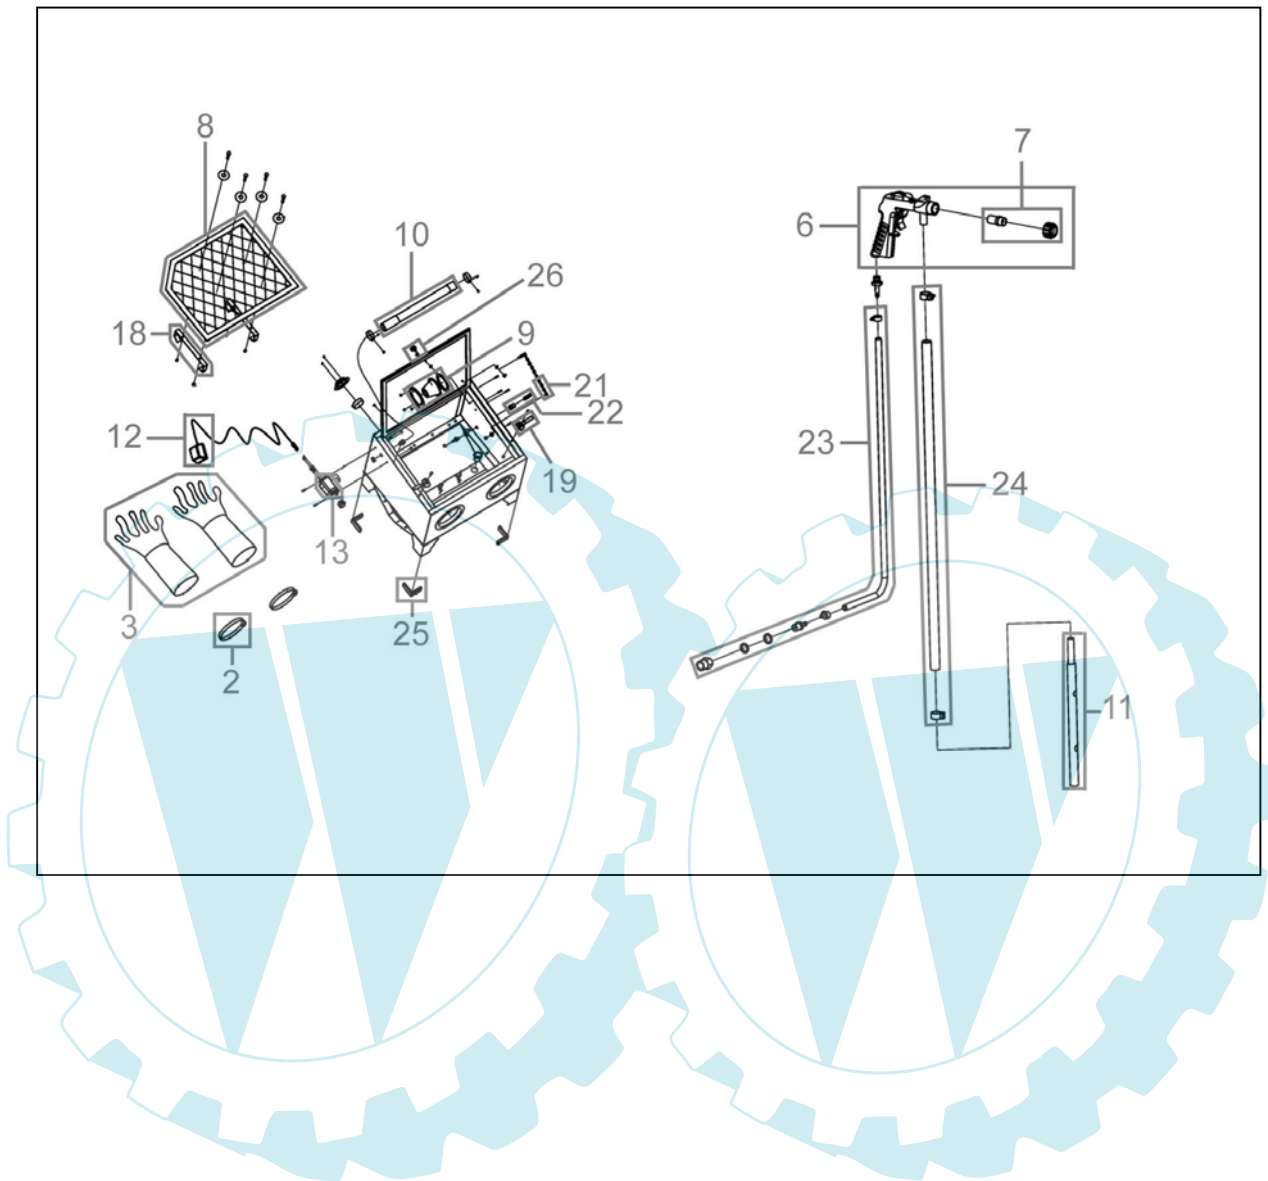

40016

40016

Pos.-Nr.	Ersatzteil-Nr.	Bezeichnung	Pos.-Nr.	Ersatzteil-Nr.	Bezeichnung
002	40016-01002	Schelle	021	40016-01021	Kette
003	40016-01003	Handschuh Set	022	40016-01022	Anschlußnippel Druckluft
006	40016-01006	Pistole	023	40016-01023	Druckluftschlauch kpl.
007	40016-01007	Düsensatz komplett	024	40016-01024	Saugrohr lang
008	40016-01008	Gitter	025	40016-01025	Aufsatz Standfuß
009	40016-01009	Filter komplett	026	40016-01026	Deckelknopf
010	40016-01010	Lampe	o.Abb.	40016-01004	Standfuß-Set 4teilig
011	40016-01011	Saugrohr kurz	o.Abb.	40016-01015	Wechselfolie
012	40016-01012	Netzteil	o.Abb.	40016-01016	Plexiglasscheibe
013	40016-01013	Schalter	o.Abb.	40016-01020	Filtereinsatz
018	40016-01018	Griff	o.Abb.	40016-01017	Filterdeckel
019	40016-01019	Klemmbügel			